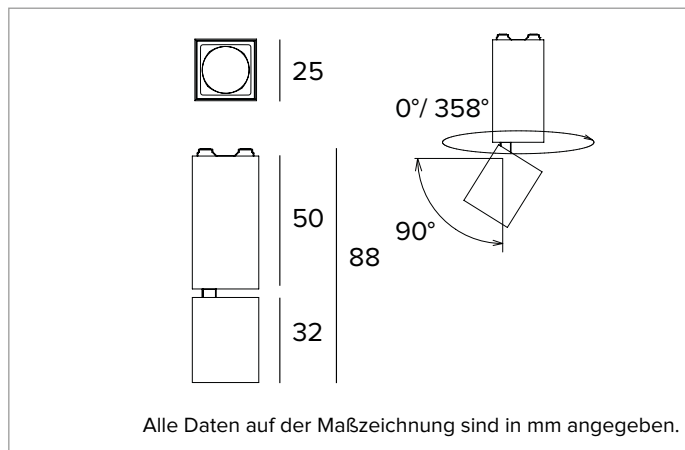

## Magnetisches LED-Lichtmodul mit Niederspannung, ausrichtbar

		3000K	H(m)	D(m)	Emax(lx)
		Ra90		28°	
		Fixture Power	3W	1	0.51
		Source Flux	197lm	2	1.01
		Fixture Flux	148lm	3	1.52
		Efficacy	53lm/W	4	2.02
TS1123	Imax=2525cd/klm	Imax	497cd	5	2.53

### MECHANISCHE MERKMALE

Gehäuse aus schwarz lackiertem Druckguss-Aluminium. Ausrichtbare Leuchte, 25x25mm. Ausrichtungsmöglichkeit des Gehäuses um 0° +90° auf vertikaler und 358° auf horizontaler Ebene.

**Farbe und Oberfläche:** Tiefschwarz

**Abmessungen:** 25x25mm

**Gewicht:** 0,061Kg

**Version:** SCHWENKBAR DIGITAL DIMMING

**Schutzart:** IP20